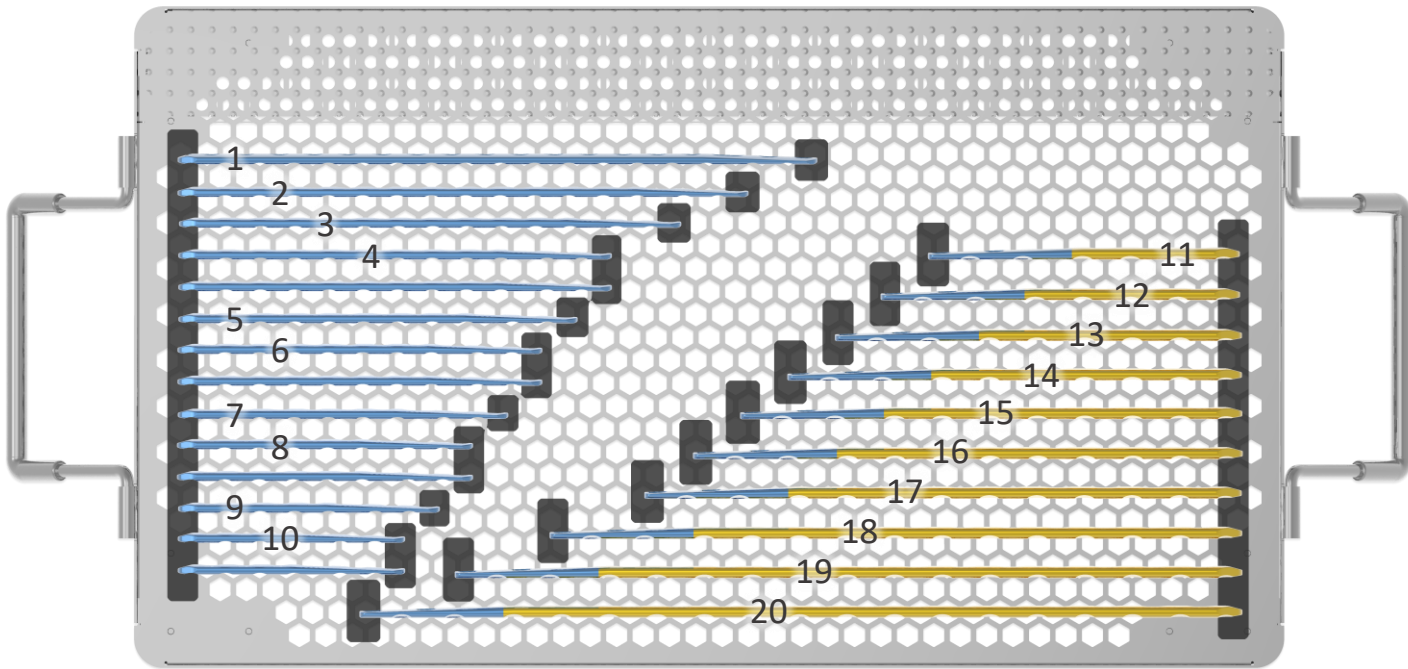

Astrolabe

LIFE AND MOBILITY

Box Components Metaphyseal 3,5 / 4,5

Box Components Kit

09.50.03.00135

Metaphyseal 3,5 / 4,5

N#	REF	DESC	QTY
1	26.12.01.00018	Lock-Plate, Ti, Metaphyseal, 18-H, Small Frag	1
2	26.12.01.00016	Lock-Plate, Ti, Metaphyseal, 16-H, Small Frag	1
3	26.12.01.00014	Lock-Plate, Ti, Metaphyseal, 14-H, Small Frag	1
4	26.12.01.00012	Lock-Plate, Ti, Metaphyseal, 12-H, Small Frag	2
5	26.12.01.00011	Lock-Plate, Ti, Metaphyseal, 11-H, Small Frag	1
6	26.12.01.00010	Lock-Plate, Ti, Metaphyseal, 10-H, Small Frag	2
7	26.12.01.00009	Lock-Plate, Ti, Metaphyseal, 9-H, Small Frag	1
8	26.12.01.00008	Lock-Plate, Ti, Metaphyseal, 8-H, Small Frag	2
9	26.12.01.00007	Lock-Plate, Ti, Metaphyseal, 7-H, Small Frag	1
10	26.12.01.00006	Lock-Plate, Ti, Metaphyseal, 6-H, Small Frag	2

N#	REF	DESC	QTY
11	26.12.02.00008	Lock-Plate, Ti, Metaphyseal, 8-H, Large Frag	1
12	26.12.02.00009	Lock-Plate, Ti, Metaphyseal, 9-H, Large Frag	1
13	26.12.02.00010	Lock-Plate, Ti, Metaphyseal, 10-H, Large Frag	1
14	26.12.02.00011	Lock-Plate, Ti, Metaphyseal, 11-H, Large Frag	1
15	26.12.02.00012	Lock-Plate, Ti, Metaphyseal, 12-H, Large Frag	1
16	26.12.02.00013	Lock-Plate, Ti, Metaphyseal, 13-H, Large Frag	1
17	26.12.02.00014	Lock-Plate, Ti, Metaphyseal, 14-H, Large Frag	1
18	26.12.02.00016	Lock-Plate, Ti, Metaphyseal, 16-H, Large Frag	1
19	26.12.02.00018	Lock-Plate, Ti, Metaphyseal, 18-H, Large Frag	1
20	26.12.02.00020	Lock-Plate, Ti, Metaphyseal, 20-H, Large Frag	1