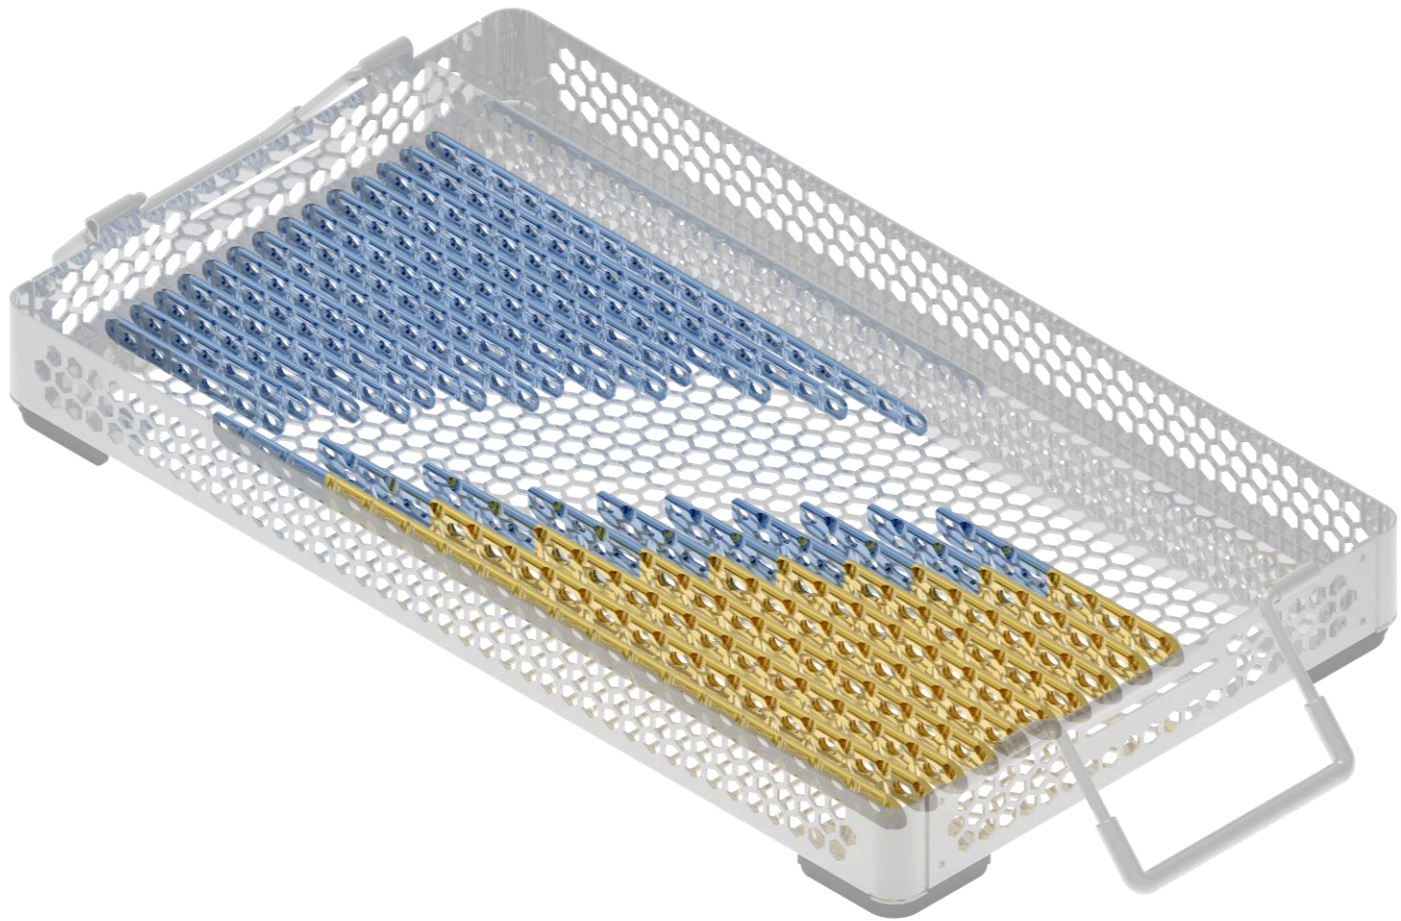

Astrolabe

LIFE AND MOBILITY

Box Components Metaphyseal 3,5 / 4,5

Box Components Kit

09.50.03.00135

Metaphyseal 3,5 / 4,5

N#	REF	DESC	QTY
1	26.12.01.00018	Lock-Plate, Ti, Metaphyseal, 18-H, Small Frag	1
2	26.12.01.00016	Lock-Plate, Ti, Metaphyseal, 16-H, Small Frag	1
3	26.12.01.00014	Lock-Plate, Ti, Metaphyseal, 14-H, Small Frag	1
4	26.12.01.00012	Lock-Plate, Ti, Metaphyseal, 12-H, Small Frag	2
5	26.12.01.00011	Lock-Plate, Ti, Metaphyseal, 11-H, Small Frag	1
6	26.12.01.00010	Lock-Plate, Ti, Metaphyseal, 10-H, Small Frag	2
7	26.12.01.00009	Lock-Plate, Ti, Metaphyseal, 9-H, Small Frag	1
8	26.12.01.00008	Lock-Plate, Ti, Metaphyseal, 8-H, Small Frag	2
9	26.12.01.00007	Lock-Plate, Ti, Metaphyseal, 7-H, Small Frag	1
10	26.12.01.00006	Lock-Plate, Ti, Metaphyseal, 6-H, Small Frag	2

N#	REF	DESC	QTY
11	26.12.02.00008	Lock-Plate, Ti, Metaphyseal, 8-H, Large Frag	1
12	26.12.02.00009	Lock-Plate, Ti, Metaphyseal, 9-H, Large Frag	1
13	26.12.02.00010	Lock-Plate, Ti, Metaphyseal, 10-H, Large Frag	1
14	26.12.02.00011	Lock-Plate, Ti, Metaphyseal, 11-H, Large Frag	1
15	26.12.02.00012	Lock-Plate, Ti, Metaphyseal, 12-H, Large Frag	1
16	26.12.02.00013	Lock-Plate, Ti, Metaphyseal, 13-H, Large Frag	1
17	26.12.02.00014	Lock-Plate, Ti, Metaphyseal, 14-H, Large Frag	1
18	26.12.02.00016	Lock-Plate, Ti, Metaphyseal, 16-H, Large Frag	1
19	26.12.02.00018	Lock-Plate, Ti, Metaphyseal, 18-H, Large Frag	1
20	26.12.02.00020	Lock-Plate, Ti, Metaphyseal, 20-H, Large Frag	1